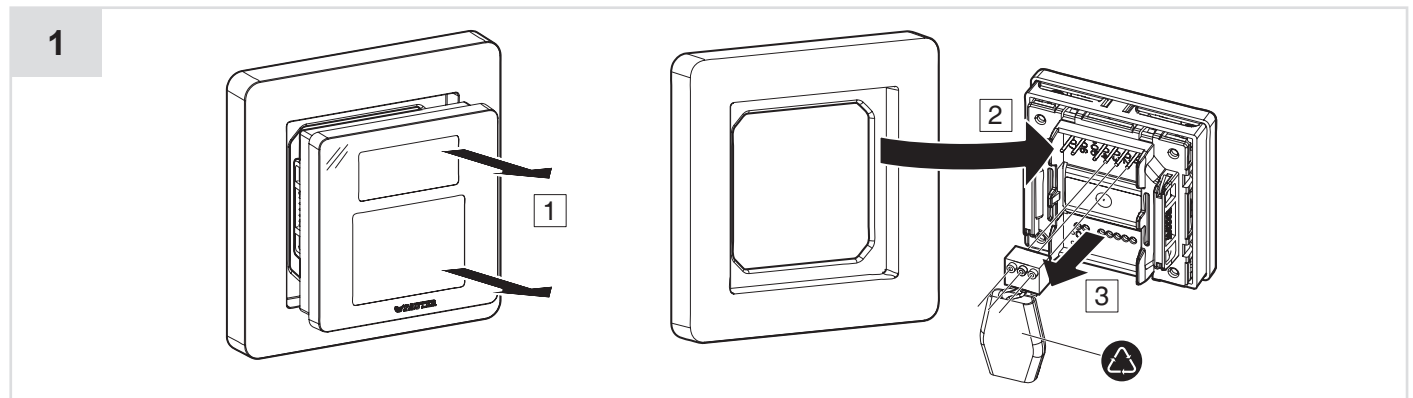

de Zubehör: Batteriepack
fr Accessoire: Pack batteries
en Accessory: Battery Pack
it Accessorio: Kit batteria
es Accesorio: Paquete baterías
sv Tillbehör: Batteripaket
nl Toebehoren: Batterijen set

de Montagevorschrift
fr Instruction de montage
en Fitting instructions
it Istruzioni di montaggio
es Instrucciones de montaje
sv Monteringanvisning
nl Montagevoorschrift

0949570001

EY-RU1..

de Installationsanweisung für die Fachkraft / Monteur
fr Conseils d'installation pour le spécialiste / monteur
en Guidelines for the technician / fitter
it Informazioni per il personale specializzato di montaggio
es Instrucciones para el especialista del ramo / montador
sv Installationsinstruktion för installatör / montör
nl Installatietip voor de vakman / monteur

de Dokument aufbewahren
fr Ce document est à conserver
en Retain this document
it Conservare il documento
es Guardar el documento
sv Spara dokumentationen
nl Document bewaren

© Fr. Sauter AG
Im Surinam 55
CH-4058 Basel
Tel. +41 61 - 695 55 55
Fax +41 61 - 695 55 10
www.sauter-controls.com
info@sauter-controls.com