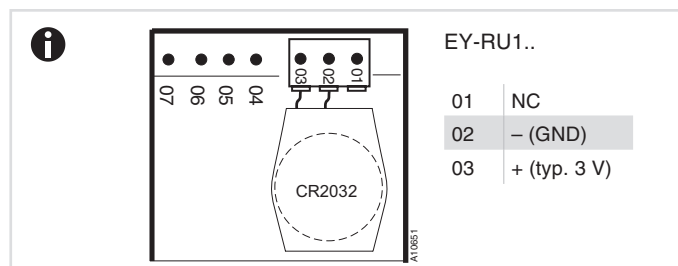

de Zubehör: Batteriepack
fr Accessoire: Pack batteries
en Accessory: Battery Pack
it Accessorio: Kit batteria
es Accesorio: Paquete baterías
sv Tillbehör: Batteripaket
nl Toebehoren: Batterijen set

de Montagevorschrift
fr Instruction de montage
en Fitting instructions
it Istruzioni di montaggio
es Instrucciones de montaje
sv Monteringanvisning
nl Montagevoorschrift

0949570001

EY-RU1..

de Installationsanweisung für die Fachkraft / Monteur
fr Conseils d'installation pour le spécialiste / monteur
en Guidelines for the technician / fitter
it Informazioni per il personale specializzato di montaggio
es Instrucciones para el especialista del ramo / montador
sv Installationsinstruktion för installatör / montör
nl Installatietip voor de vakman / monteur

de Dokument aufbewahren
fr Ce document est à conserver
en Retain this document
it Conservare il documento
es Guardar el documento
sv Spara dokumentationen
nl Document bewaren

© Fr. Sauter AG
Im Surinam 55
CH-4058 Basel
Tel. +41 61 - 695 55 55
Fax +41 61 - 695 55 10
www.sauter-controls.com
info@sauter-controls.com