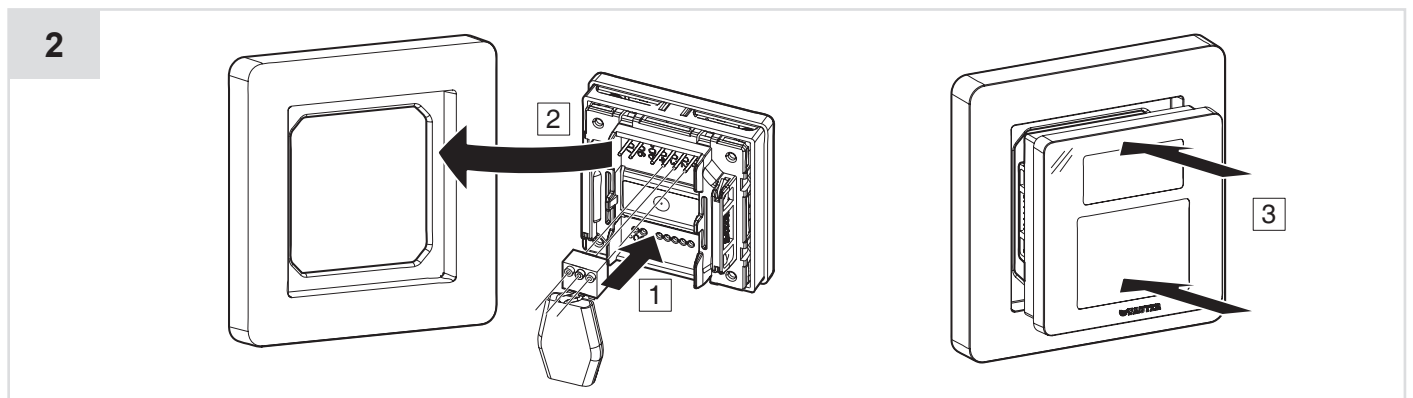

de Zubehör: Batteriepack
fr Accessoire: Pack batteries
en Accessory: Battery Pack
it Accessorio: Kit batteria
es Accesorio: Paquete baterías
sv Tillbehör: Batteripaket
nl Toebehoren: Batterijen set

de Montagevorschrift
fr Instruction de montage
en Fitting instructions
it Istruzioni di montaggio
es Instrucciones de montaje
sv Monteringanvisning
nl Montagevoorschrift

0949570001

EY-RU1..

de Installationsanweisung für die Fachkraft / Monteur
fr Conseils d'installation pour le spécialiste / monteur
en Guidelines for the technician / fitter
it Informazioni per il personale specializzato di montaggio
es Instrucciones para el especialista del ramo / montador
sv Installationsinstruktion för installatör / montör
nl Installatietip voor de vakman / monteur

de Dokument aufbewahren
fr Ce document est à conserver
en Retain this document
it Conservare il documento
es Guardar el documento
sv Spara dokumentationen
nl Document bewaren

© Fr. Sauter AG
Im Surinam 55
CH-4058 Basel
Tel. +41 61 - 695 55 55
Fax +41 61 - 695 55 10
www.sauter-controls.com
info@sauter-controls.com