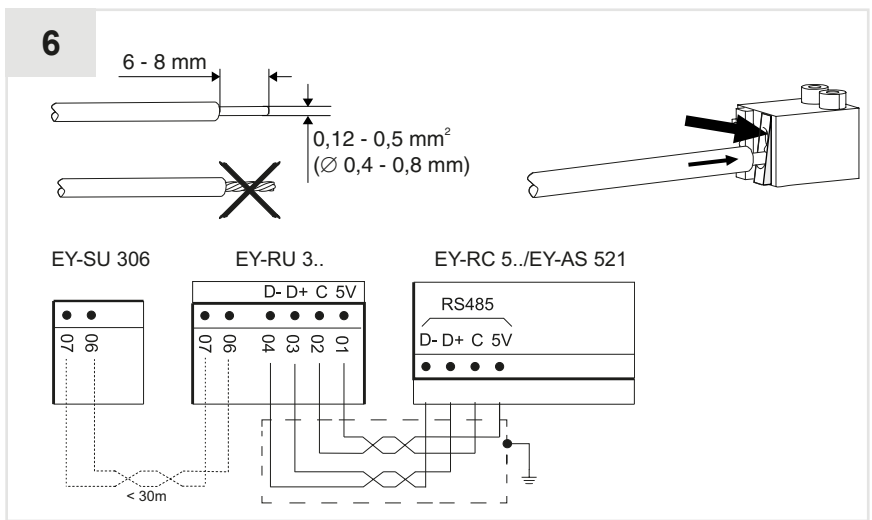

de www.sauter-controls.com ➔ Produkte ➔ MD Datenblatt.
fr www.sauter-controls.com ➔ Produits ➔ Fiche MD.
en www.sauter-controls.com ➔ Products ➔ MD Datasheet.
it www.sauter-controls.com ➔ Products ➔ MD Datasheet.
es www.sauter-controls.com ➔ Products ➔ MD Datasheet.
sv www.sauter-controls.com ➔ Products ➔ MD Datasheet.
nl www.sauter-controls.com ➔ Products ➔ MD Datasheet.