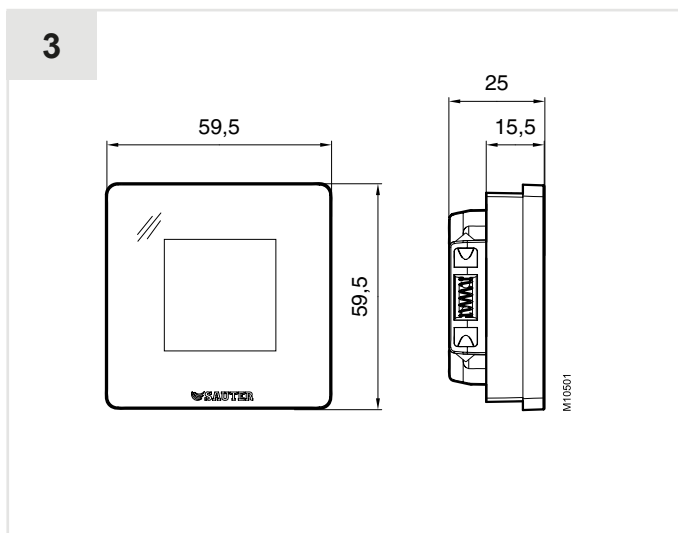

de Raumbediengerät ecoUnit341...346
für Raumautomationsstation
fr Boîtier d'ambiance ecoUnit341...346
pour unité d'automatisation de locaux
en Room operating unit ecoUnit341...346
for room automation station
it Unità di servizio ambiente ecoUnit341...346
per regolatori ambiente
es Unidad ambiente ecoUnit341...346
para estación de automatización local
sv Rumsenhet för ecoUnit341...346
till rumsautomationsstationer
nl Ruimtebedieneneheid ecoUnit341...346
voor lokale automatisering

de Montagevorschrift
fr Instruction de montage
en Fitting instructions
it Istruzioni di montaggio
es Instrucciones de montaje
sv Monteringanvisning
nl Montagevoorschrift

EY-RU 341
EY-RU 344
EY-RU 346

de Installationsanweisung für die Elektrofachkraft
fr Notice d'installation pour l'électricien
en Guidelines for the electrician
it Informazioni per l'installatore elettrico
es Instrucciones de instalación para el electricista
sv Installationsinstruktion för behörig elektriker
nl Installatie aanwijzing voor de elektromonteur

de Für den Einsatz in üblicher Umgebung
fr Pour usage dans un environnement normal
en For use in normal environments
it Per impiego in ambiente usuale
es Para el uso en ambiente normal
sv För användning i normal miljö
nl Voor toepassing in normale omgeving

B11347