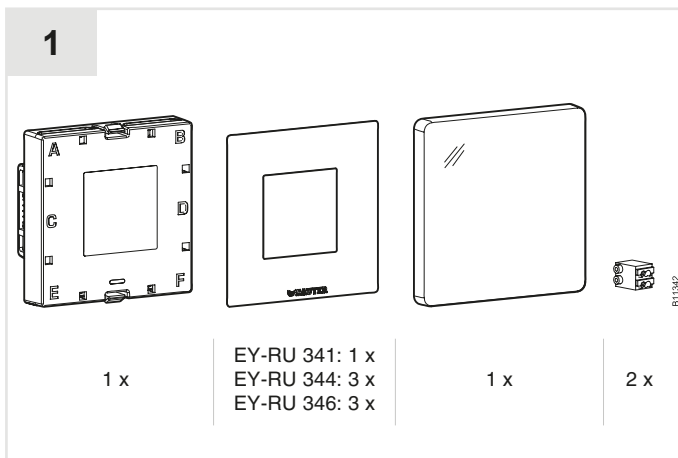

de Raumbediengerät ecoUnit341...346
für Raumautomationsstation
fr Boîtier d'ambiance ecoUnit341...346
pour unité d'automatisation de locaux
en Room operating unit ecoUnit341...346
for room automation station
it Unità di servizio ambiente ecoUnit341...346
per regolatori ambiente
es Unidad ambiente ecoUnit341...346
para estación de automatización local
sv Rumsenhet för ecoUnit341...346
till rumsautomationsstationer
nl Ruimtebedieneneheid ecoUnit341...346
voor lokale automatisering

de Montagevorschrift
fr Instruction de montage
en Fitting instructions
it Istruzioni di montaggio
es Instrucciones de montaje
sv Monteringanvisning
nl Montagevoorschrift

EY-RU 341
EY-RU 344
EY-RU 346

de Installationsanweisung für die Elektrofachkraft
fr Notice d'installation pour l'électricien
en Guidelines for the electrician
it Informazioni per l'installatore elettrico
es Instrucciones de instalación para el electricista
sv Installationsinstruktion för behörig elektriker
nl Installatie aanwijzing voor de elektromonteur

de Für den Einsatz in üblicher Umgebung
fr Pour usage dans un environnement normal
en For use in normal environments
it Per impiego in ambiente usuale
es Para el uso en ambiente normal
sv För användning i normal miljö
nl Voor toepassing in normale omgeving

B11347